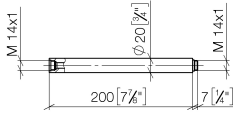

IMO

12 120 970

12 120 970

mm [inches]

12 120 970

Parts for other
finishes can be found
here: Light Gold
spazzolato

Elenco delle parti di ricambio

N.	Codice articolo	Denominazione	Quantità necessaria	Tempo di produzione
1	90 14 10 011 00 90	guarnizione	1	2
2	09 24 04 180-46	prolunga	1	30