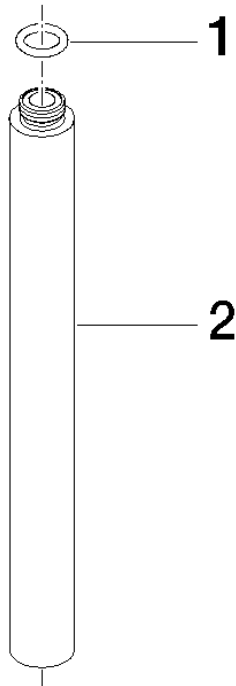

12 120 970

	Champagne spazzolato (Oro 22k)	12 120 970-46
	Light Gold spazzolato	12 120 970-27

Compatibile con: IMO, LULU, MADISON,
MEM, TARA, CL.1, LISSÉ, VAIA, META,
CYO

Prolunga per doccetta verticale 200 mm - Champagne spazzolato (Oro 22k)

IMO

12 120 970

12 120 970

mm [inches]

12 120 970

Parts for other
finishes can be found
here: Light Gold
spazzolato

Elenco delle parti di ricambio

N.	Codice articolo	Denominazione	Quantità necessaria	Tempo di produzione
1	90 14 10 011 00 90	guarnizione	1	2
2	09 24 04 180-46	prolunga	1	30